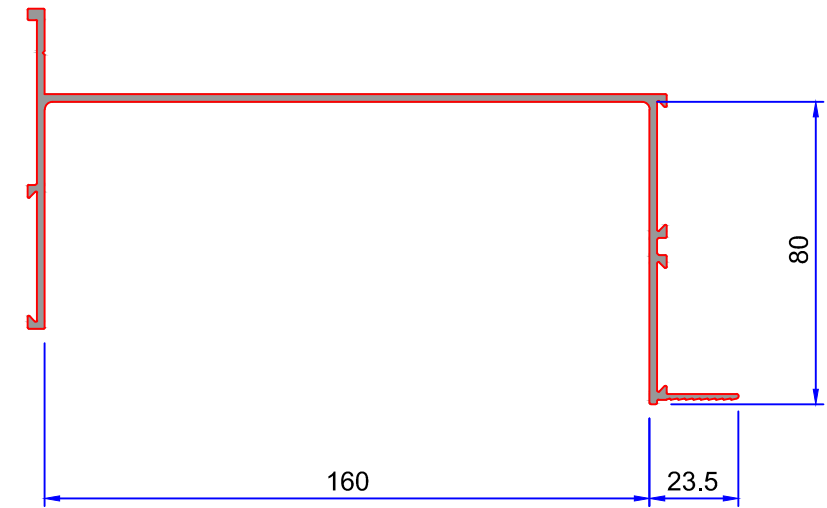

**BBOX160X80 - INSTALLATION DETAIL** Scale: 1:2

**DETAIL** Scale: 1:2

## 160 X 80MM BLINDBOX DETAIL